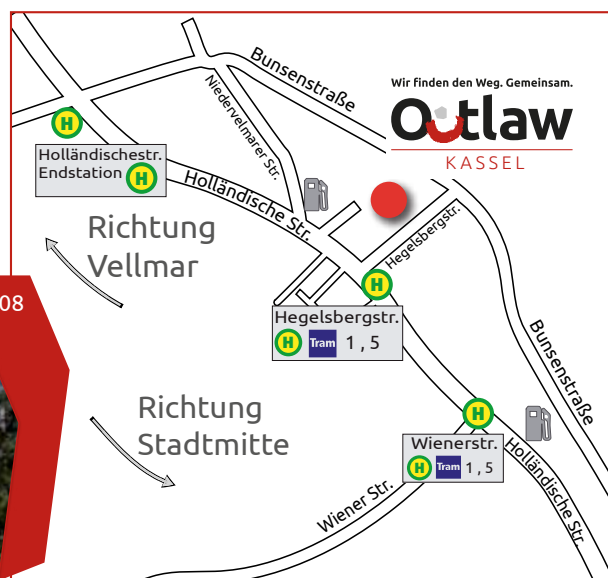

Wir finden den Weg. Gemeinsam.

Outlaw
KASSEL

 Haltestelle
Hegelsbergstraße

 erreichbar mit den
Tramlinien 1 und 5

Holländische Straße 208

© Outlaw Kassel, 08.2021