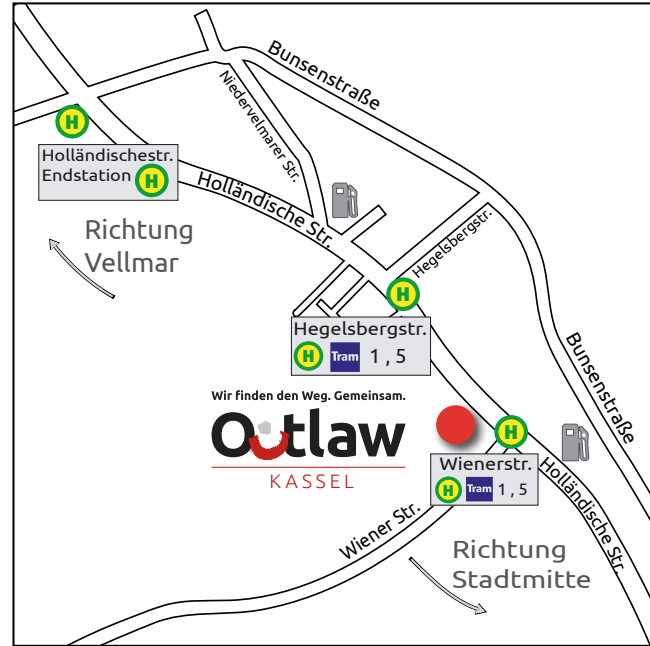

Projektleitung

Emine Duman
e.duman@outlaw-kassel.de
Telefon: 0561 / 220 743 - 46

www.outlaw-kassel.de

jobcenter
Stadt Kassel